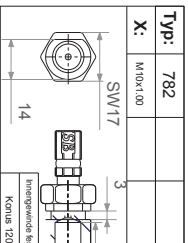

banjo bolts

manifolds & junctions

Typ: HS M10x1.00	HS M10x1.25	HS 3/8-24 UNF
X: M10x1.00	M10x1.25	3/8-24 UNF

Typ: HS 7/16-24 UNF		
X: 7/16-24 UNF		

Typ: HS M12x1.00		
X: M12x1.00		

Typ: HS M8x1.00		
X: M8x1.00		