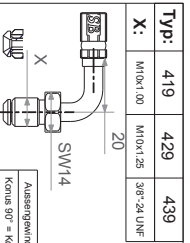

Herstellerkennung	SB	Motacc Deutschland
Produktionsjahr	*1	2003
Produktionsmonat	10	Oktober

ring connectors - 10mm

ring connectors - 11/8/6/12mm

external threads

swivel

swivel

fixed

fixed

banjo bolts

manifolds & junctions

Typ: HS M10x1.00	HS M10x1.25	HS 3/8-24 UNF
X: M10x1.00	M10x1.25	3/8-24 UNF

Typ: HS 7/16-24 UNF		
X: 7/16-24 UNF		

Typ: HS M12x1.00		
X: M12x1.00		

Typ: HS M8x1.00		
X: M8x1.00		