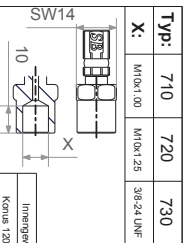

banjo bolts

manifolds & junctions

Typ: HS M10x1.00	HS M10x1.25	HS 3/8-24 UNF
X: M10x1.00	M10x1.25	3/8-24 UNF

Typ: HS 7/16-24 UNF		
X: 7/16-24 UNF		

Typ: HS M12x1.00		
X: M12x1.00		

Typ: HS M8x1.00		
X: M8x1.00		