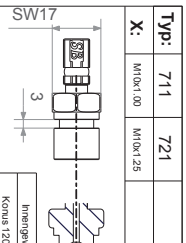

banjo bolts

manifolds & junctions

Typ: HS M10x1.00	HS M10x1.25	HS 3/8-24 UNF
X: M10x1.00	M10x1.25	3/8-24 UNF

Typ: HS 7/16-24 UNF		
X: 7/16-24 UNF		

Typ: HS M12x1.00		
X: M12x1.00		

Typ: HS M8x1.00		
X: M8x1.00		