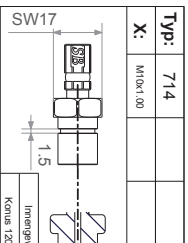

banjo bolts

manifolds & junctions

Typ: HS M10x1.00	HS M10x1.25	HS 3/8-24 UNF
X: M10x1.00	M10x1.25	3/8-24 UNF

Typ: HS 7/16-24 UNF		
X: 7/16-24 UNF		

Typ: HS M12x1.00		
X: M12x1.00		

Typ: HS M8x1.00		
X: M8x1.00		