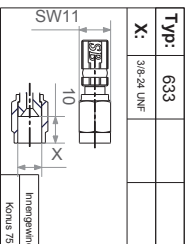

Herstellerkennung	SB	Motacc Deutschland
Produktionsjahr	*1	2003
Produktionsmonat	10	Oktober

ring connectors - 10mm

ring connectors - 11/8/6/12mm

external threads

swivel

swivel

fixed

fixed

banjo bolts

manifolds & junctions

Typ: HS M10x1.00	HS M10x1.25	HS 3/8-24 UNF
X: M10x1.00	M10x1.25	3/8-24 UNF

Typ: HS 7/16-24 UNF		
X: 7/16-24 UNF		

Typ: HS M12x1.00		
X: M12x1.00		

Typ: HS M8x1.00		
X: M8x1.00		