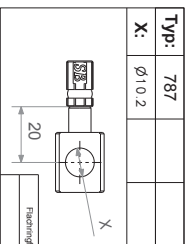

banjo bolts

manifolds & junctions

Typ: HS M10x1.00	HS M10x1.25	HS 3/8-24 UNF
X: M10x1.00	M10x1.25	3/8-24 UNF

Typ: HS 7/16-24 UNF		
X: 7/16-24 UNF		

Typ: HS M12x1.00		
X: M12x1.00		

Typ: HS M8x1.00		
X: M8x1.00		