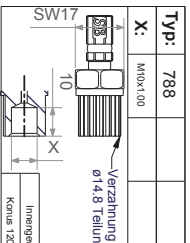

banjo bolts

manifolds & junctions

Typ: HS M10x1.00	HS M10x1.25	HS 3/8-24 UNF
X: M10x1.00	M10x1.25	3/8-24 UNF

Typ: HS 7/16-24 UNF		
X: 7/16-24 UNF		

Typ: HS M12x1.00		
X: M12x1.00		

Typ: HS M8x1.00		
X: M8x1.00		