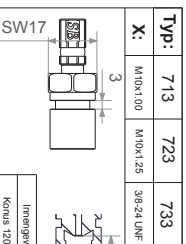

banjo bolts

manifolds & junctions

Typ: HS M10x1.00	HS M10x1.25	HS 3/8-24 UNF
X: M10x1.00	M10x1.25	3/8-24 UNF

Typ: HS 7/16-24 UNF		
X: 7/16-24 UNF		

Typ: HS M12x1.00		
X: M12x1.00		

Typ: HS M8x1.00		
X: M8x1.00		