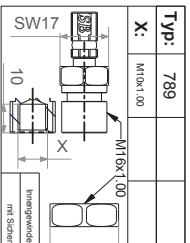

banjo bolts

manifolds & junctions

Typ: HS M10x1.00	HS M10x1.25	HS 3/8-24 UNF
X: M10x1.00	M10x1.25	3/8-24 UNF

Typ: HS 7/16-24 UNF		
X: 7/16-24 UNF		

Typ: HS M12x1.00		
X: M12x1.00		

Typ: HS M8x1.00		
X: M8x1.00		