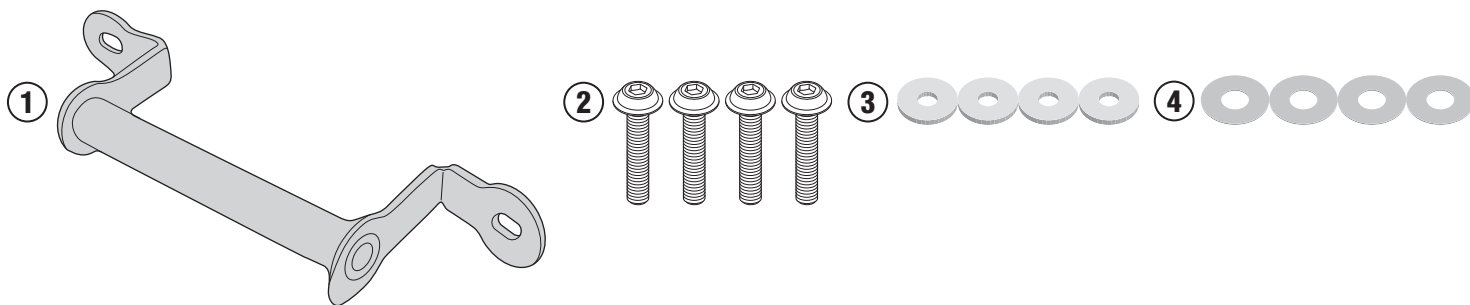

FB2130 – KFB2130
Traversino – Fairing upper bracket – Support gps pour carenage – Barra –
Halterung zur montage am windschild – Suporte
YAMAHA MT-07 TRACER (2016)

N°	Descrizione	Caratteristiche	Codice	Quantità
1	Supporto - Support - Support Halterung - Soporte - Apoio	-	FB2130V	1
2	Vite - Screw Vis - Schraube Tornillo - Parafuso	TBEIFX M5x25	525TBEIFX	4
3	Rondella - Washer - Rondelle Scheibe - Arandela - Arruela	-	ORONG	4
4	Rondella - Washer - Rondelle Scheibe - Arandela - Arruela	-	Z1979	4

FB2130 - KFB2130

Traversino - Fairing upper bracket - Support gps pour carenage - Barra -
Halterung zur montage am windschild - Suporte
YAMAHA MT-07 TRACER (2016)

FB2130 – KFB2130

Traversino – Fairing upper bracket – Support gps pour carenage – Barra –
Halterung zur montage am windschild – Suporte
YAMAHA MT-07 TRACER (2016)