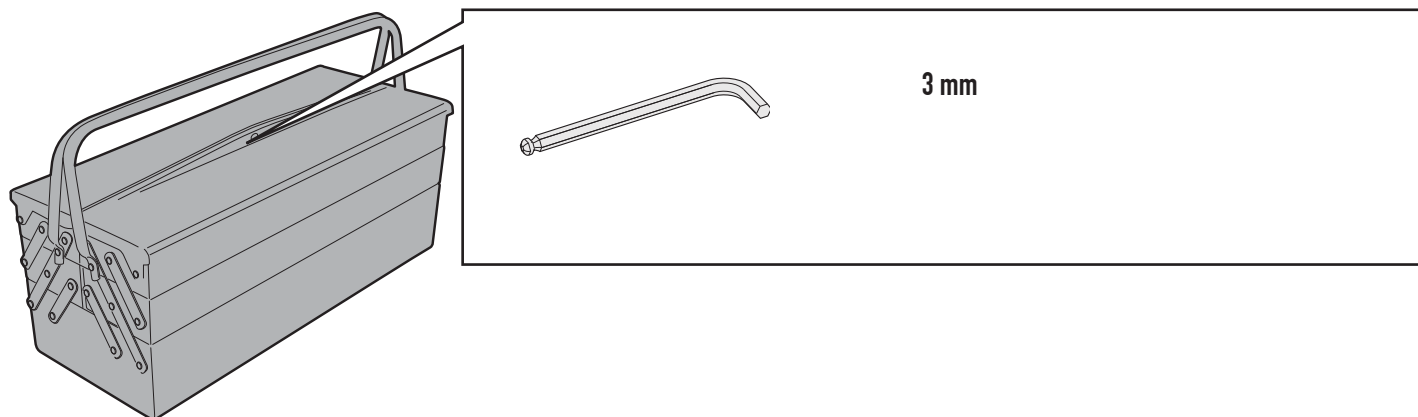

FB2130 – KFB2130
Traversino – Fairing upper bracket – Support gps pour carenage – Barra –
Halterung zur montage am windschild – Suporte
YAMAHA MT-07 TRACER (2016)

N°	Descrizione	Caratteristiche	Codice	Quantità
1	Supporto - Support - Support Halterung - Soporte - Apoio	-	FB2130V	1
2	Vite - Screw Vis - Schraube Tornillo - Parafuso	TBEIFX M5x25	525TBEIFX	4
3	Rondella - Washer - Rondelle Scheibe - Arandela - Arruela	-	ORONG	4
4	Rondella - Washer - Rondelle Scheibe - Arandela - Arruela	-	Z1979	4

FB2130 - KFB2130

Traversino - Fairing upper bracket - Support gps pour carenage - Barra -
Halterung zur montage am windschild - Suporte
YAMAHA MT-07 TRACER (2016)

FB2130 – KFB2130

Traversino – Fairing upper bracket – Support gps pour carenage – Barra –
Halterung zur montage am windschild – Suporte
YAMAHA MT-07 TRACER (2016)